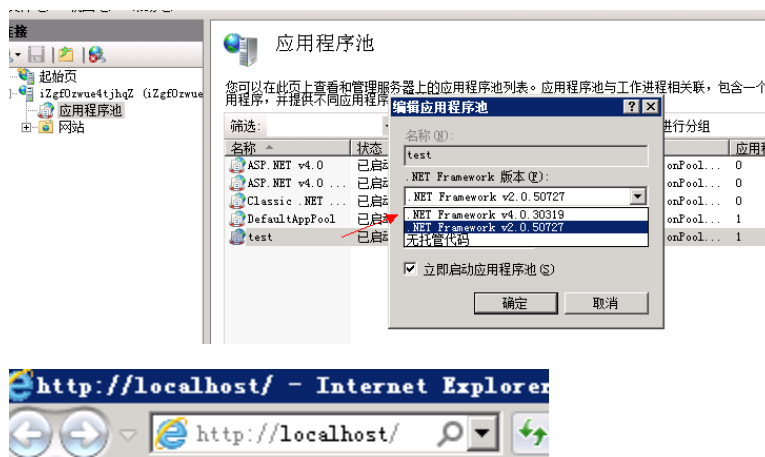

WEB 网站目录(网站上传路径): C:\wwwroot\test.com\wwwroot

FTP 目录: C:\wwwroot\test.com\

FTP 信息:

ip:你的服务器 ip

用户名: test.com

密码: 10idc.com

如图:

使用上面 FTP 登录将您的网站程序上传到 test.com\wwwroot 目录下，然后登录服务器打开 iis 找到默认站点如下图所示绑定域名即可。