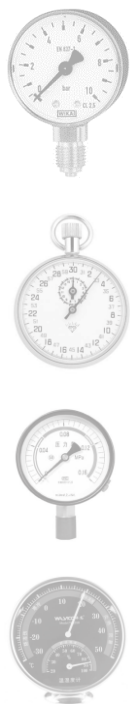

iCREDIT
艾科瑞特

一次智能图像识别，开启智能图像识别 2.0 时代
从现在开始你只需要考虑如何服务用户，剩下的都交给我们 ... ..

过去以及现在绝大多数场景