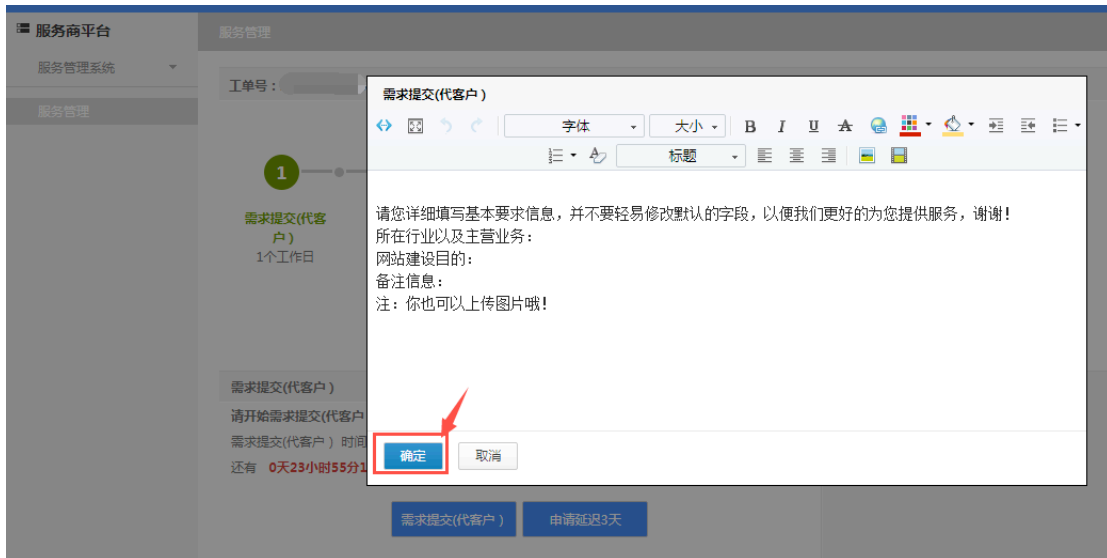

使用指南

尊敬的客户，您好

如购买服务类产品，下单购买后，点击进入控制台
[支付](#)

提交后, 服务类型的产品, 如是模板、试用模板, 请及时联系我们, 可通过旺旺或咨询热线, 会有客服与您对接, 交付给您。

如是设计定制产品, 提交后请及时联系对应的客户经理。

咨询热线: 400-128-9828